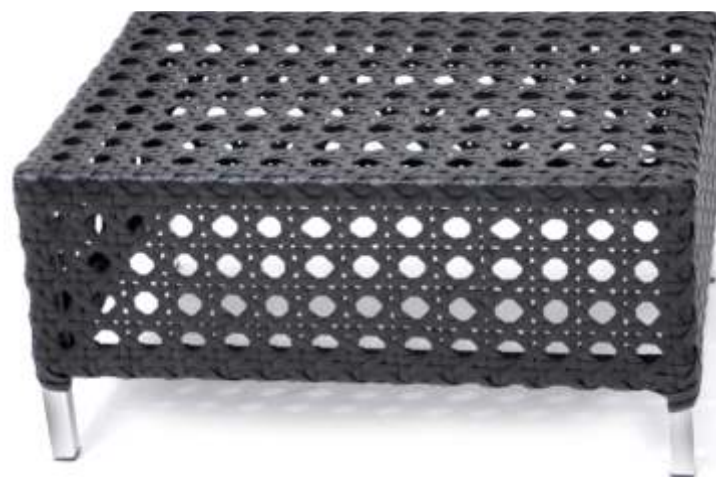

Jogo Croácia

**Poltrona Argélia**

Alt. 0,82 - Larg. 0,55 - Prof. 0,60

**Namoradeira Argélia 2L**

Alt. 0,82 - Larg. 1,25 - Prof. 0,60

**Mesa centro Argélia**

Alt. 0,33 - Larg. 0,70 - Prof. 0,50

**Mesa canto Argélia**

Alt. 0,50 - Larg. 0,50 - Prof. 0,50

Conjunto Argélia

Poltrona Paquistão

Alt. 0,81 - Larg. 0,82 - Prof. 0,70

Namoradeira Paquistão 2L

Alt. 0,81 - Larg. 1,37 - Prof. 0,70

Mesa Centro Paquistão

Alt. 0,40 - Larg. 0,70 - Prof. 0,50

Conjunto Paquistão

**Poltrona Geórgia**  
Alt. 0,82 - Larg. 0,55 - Prof. 0,60

**Namoradeira Geórgia 2L.**  
Alt. 0,82 - Larg. 1,25 - Prof. 0,60

**Mesa de Centro Geórgia**  
Alt. 0,33 - Larg. 0,70 - Prof. 0,50